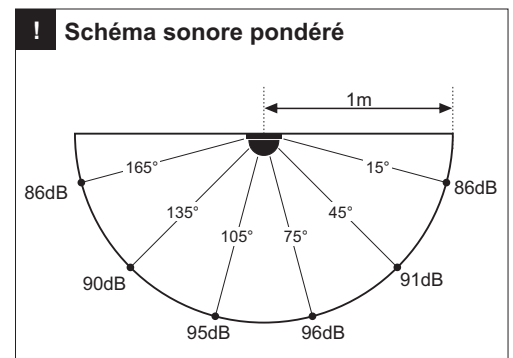

SensoIRIS WSOU IS-R Sirène incendie adressable murale

EN54-3/ 17

Types de ton supportés et description

Ton	Type de ton	Description de ton/Application
1		970Hz
2		800Hz/970Hz @ 2Hz
3		800Hz - 970Hz @ 1Hz
4		970Hz 1s OFF/1s ON
5		970Hz, 0.5s/ 630Hz, 0.5s
6		554Hz, 0.1s/ 440Hz, 0.4s (AFNOR NF S 32 001)
7		500 - 1200Hz, 3.5s/ 0.5s OFF (NEN 2575:2000)
8		420Hz 0.625s ON/0.625s OFF (Australia AS1670 Alert tone)
9		500 - 1200Hz, 0.5s/ 0.5s OFF x 3/1.5s OFF (AS1670 Evacuation)
10		550Hz/440Hz @ 0.5Hz
11		970Hz, 0.5s ON/0.5s OFF x 3/ 1.5s OFF (ISO 8201)
12		2850Hz, 0.5s ON/0.5s OFF x 3/1.5s OFF (ISO 8201)
13		1200Hz - 500Hz @ 1Hz (DIN 33 404)
14		400Hz
15		550Hz, 0.7s/1000Hz, 0.33s
16		1500Hz - 2700Hz @ 3Hz
17		750Hz
18		2400Hz
19		660Hz
20		660Hz 1.8s ON/1.8s OFF
21		660Hz 0.15s ON/0.15s OFF
22		510Hz, 0.25s/ 610Hz, 0.25s
23		800/1000Hz 0.5s each (1Hz)
24		250Hz - 1200Hz @ 12Hz
25		500Hz - 1200Hz @ 0.33Hz
26		2400Hz - 2900Hz @ 9Hz
27*		2400Hz - 2900Hz @ 3Hz 2500Hz (fréquence de base)
28		800Hz - 970Hz @ 100Hz
29		800Hz - 970Hz @ 9Hz
30		800Hz - 970Hz @ 3Hz
31		800Hz, 0.25s ON/1s OFF
32		500Hz - 1200Hz, 3.75s/0.25s OFF (AS2220)

* Certifié EN54-3 uniquement!

! Installation

- IP21C (EN54-3)*
  IP65 (EN60529)**
- -10°C ÷ +50°C
- ~183g
- Montage à l'intérieur*
- Montage à l'extérieur**

* Quand la base B124 est utilisée
** Quand la base WSB IP65 est utilisée

Informations de contact:

Teletek Electronics JSC
14A Srebarna Str, 1407 Sofia, Bulgaria

Tel.: +359 2 9694 800
Fax: +359 2 9625 213

info@teletek-electronics.bg
www.teletek-electronics.com